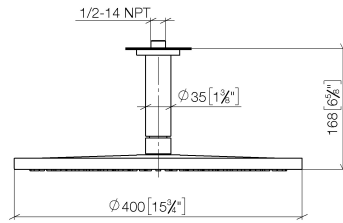

Prodotti complementari

raccordo angolare ad incasso - 35 085 970 90

- Profondità d'incasso max. 163 mm
- profondità d'incasso min. 90 mm

28 699 970

mm [inches]

Diagramma di portata

Certificati

LGA_29238.

WRAS_2212012.

DVGW_DW-
6517DN0118.

28 699 970

Elenco delle parti di ricambio

N.	Codice articolo	Denominazione	Quantità necessaria	Tempo di produzione
1	09 27 22 040-47	rosetta	1	30
2	09 14 10 141 90	guarnizione	1	2
3	09 11 03 080-47	attacco	1	30
4	09 23 01 075 90	inserto	1	2
5	04 12 05 090 00-47	doccia	1	30
6	90 30 09 069 00 90	chiave	1	2