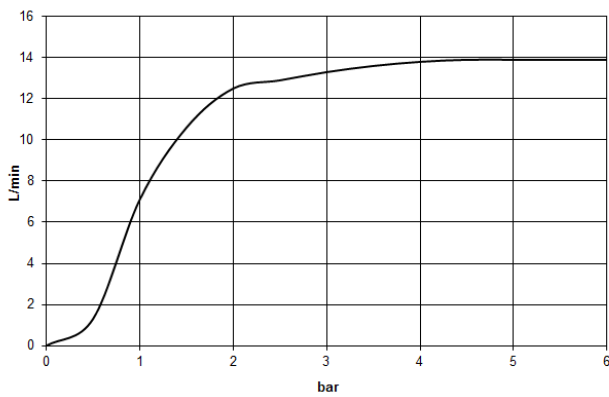

Prodotti complementari

raccordo angolare ad incasso - 35 085 970 90

- Profondità d'incasso max. 163 mm
- profondità d'incasso min. 90 mm

28 699 970

mm [inches]

Diagramma di portata

Certificati

LGA_29238.