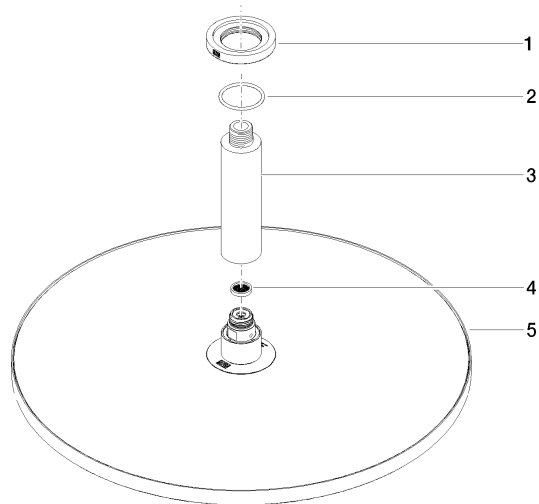

28 699 970

- Soffione a pioggia Ø 400 mm
- PURE RAIN, portata max 20 l/min (a 3 bar)
- portata max. 20 l/min (a 3 bar)
- Funzione a partire da: 12 l/min
- diametro rosetta 60 mm, utilizzo opzionale
- ingresso 1/2"
- con sistema anticalcare
- con funzione neutra

Modifica prodotto dal 1.4.2024: portata max. 20l/min

Compatibile con: TARA, LISSÉ, VAIA, META

	Champagne (Oro 22k)	28 699 970-47
	Cromato	28 699 970-00
	Platinato spazzolato	28 699 970-06
	Platinato	28 699 970-08
	Dark Chrome	28 699 970-19
	Light Gold	28 699 970-26
	Light Gold spazzolato	28 699 970-27
	Ottone spazzolato (Oro 23k)	28 699 970-28
	Nero opaco	28 699 970-33
	Bronzo spazzolato	28 699 970-42
	Champagne spazzolato (Oro 22k)	28 699 970-46
	Cromo spazzolato	28 699 970-93
	Dark Platinum spazzolato	28 699 970-99

Prodotti complementari

raccordo angolare ad incasso - 35 085 970 90

- Profondità d'incasso max. 163 mm
- profondità d'incasso min. 90 mm

28 699 970

mm [inches]

Diagramma di portata

Certificati

LGA_29238.

WRAS_2212012.

DVGW_DW-
6517DN0118.

28 699 970

Elenco delle parti di ricambio

N.	Codice articolo	Denominazione	Quantità necessaria	Tempo di produzione
1	09 27 22 040-47	rosetta	1	30
2	09 14 10 141 90	guarnizione	1	2
3	09 11 03 080-47	attacco	1	30
4	09 23 01 075 90	inserto	1	2
5	04 12 05 090 00-47	doccia	1	30
6	90 30 09 069 00 90	chiave	1	2